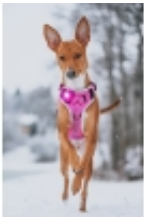

Link do produktu: <https://sklep.psiemaki.com/orbiloc-the-safety-light-rozowy-p-702.html>

ORBILOC The Safety Light - RÓŻOWY

Cena	124,50 zł
Numer katalogowy	ORB 105
Kod producenta	ORB 105
Producent	ORBILOC the safety light

Opis produktu

Orbiloc Dog Dual Safety Light - Pink światełko LED dla psa

Róż kojarzy się z wrażliwością, uprzejmością i słodyczą. Doda odrobinę blasku do każdego osprzętu.

Wszystkie nasze światełka Orbiloc Dog Dual pochodzą z najnowszej kolekcji 2021! Mają poprawione pokrętko do włączania światełka - Mode Selector Pro! Teraz możesz je włączać i wyłączać precyzyjnie nawet w rękawiczkach, w deszczu czy na mrozie!

Zalety lampki Orbiloc Dog Dual Safety Light

- poprawa widoczności i ułatwienie lokalizacji psa w ciemności na odległość nawet 5 km
- dwa tryby świecenia: ciągły i pulsujący - wybierane przez przekręcenie obudowy
- obudowa rozpraszająca światło w każdym kierunku, dobra widoczność pod każdym kątem
- silne światło
- wodoodporna do głębokości 100 m przez czas 1 h, potwierdzona certyfikatem IPx8
- wiele możliwości wykorzystania dzięki przemyślanym akcesoriom
- do wyboru - 10 fantastycznych, dobrze widocznych kolorów światła
- działanie w temperaturach od 50 do -40 stopni
- gwarancja producenta 3 lat Zarejestruj **Orbiloc Dog Dual Safety Light** na stronie: <https://orbiloc.com/warranty/>
- niewielkie wymiary **35mm x 25mm** i waga tylko **25 g**